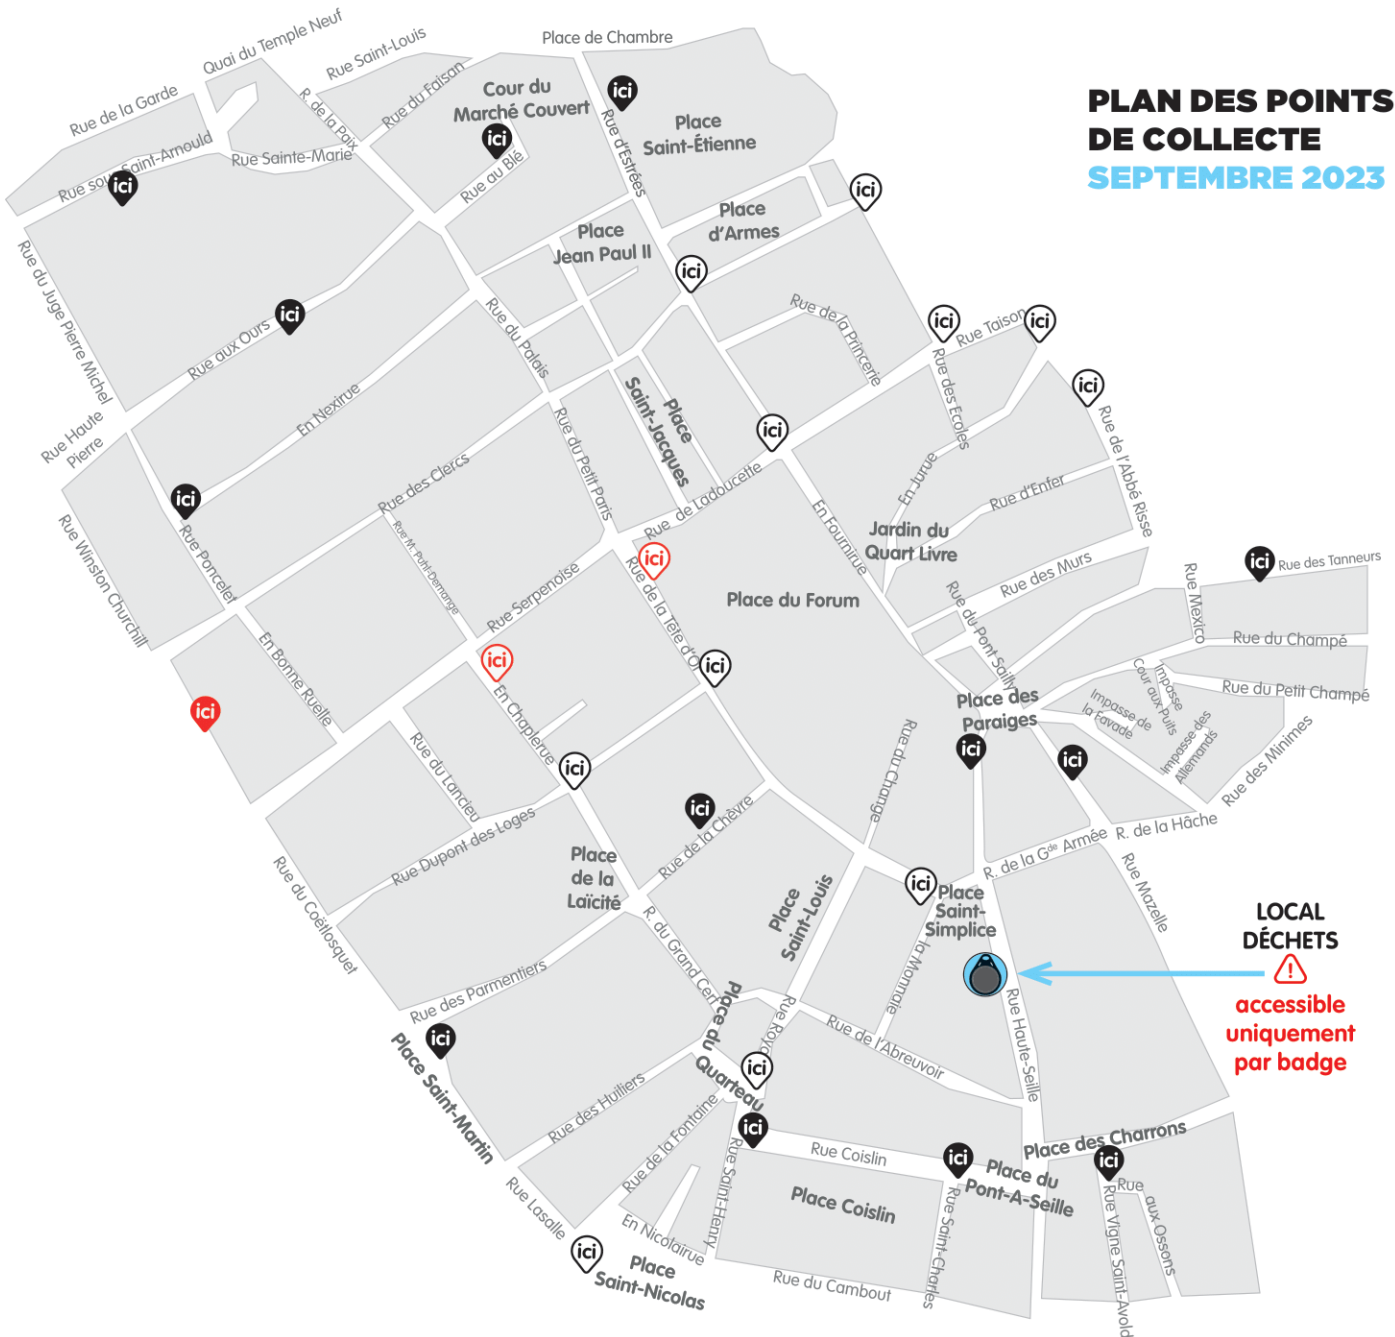

PLAN DES POINTS DE COLLECTE SEPTEMBRE 2023

LOCAL DÉCHETS

accessible uniquement par badge

POINTS DE PRÉSENTATION TEMPORAIRES

 DÉPÔTS AUTORISÉS, entre 18h30 et 19h30

 La présentation de déchets en sac en dehors des jours et horaires de collecte est interdite et passible de verbalisation.

POINTS D'APPORT VOLONTAIRE

 ACCESSIBLES 24h/24 - 7J/7

 **POUR LE VERRE** : pour le respect de vos voisins, pas de dépôt entre 20h et 7h